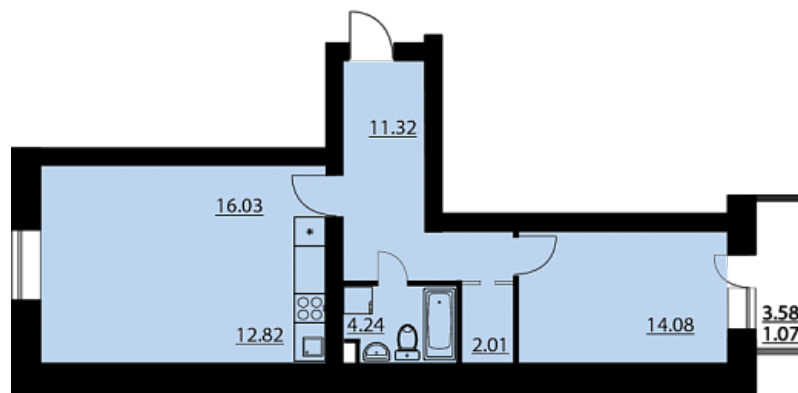

Двухкомнатная евро-квартира № 94

ОБЩАЯ ПЛОЩАДЬ, м²

61.69

ЖИЛАЯ, м²

30.11

ПЛОЩАДЬ КУХНИ

12.82

СРОК СДАЧИ

Дом сдан

Офис продаж в мкр. Жилой массив Олимпийский

Комплекс по адресу: г. Воронеж мкр. Жилой массив
Олимпийский, 1, 1 этаж
Ежедневно: 09:00—19:00

Офис продаж в ЖК «Пять звёзд»

ЖК «Пять звёзд», ул. Ворошилова, 1г
Пн.-Пт.: 09:00—19:00
Сб.: 10:00—17:00

Офис продаж в ТРЦ «Московский проспект»

Московский пр-т, 129/1, 1 этаж
Пн.-Пт.: 09:00—20:00
Сб.-Вс.: 10:00—18:00