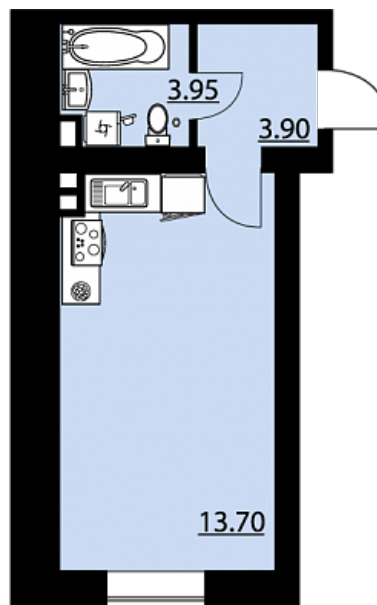

Квартира-студия № 76

ОБЩАЯ ПЛОЩАДЬ, м²

29.97

ЖИЛАЯ, м²

13.7

СРОК СДАЧИ

Дом сдан

Офис продаж в мкр. Жилой массив Олимпийский

Комплекс по адресу: г. Воронеж мкр. Жилой массив Олимпийский, 1, 1 этаж
Ежедневно: 09:00—19:00

Офис продаж в ЖК «Пять звёзд»

ЖК «Пять звёзд», ул. Ворошилова, 1г
Пн.-Пт.: 09:00—19:00
Сб.: 10:00—17:00

Офис продаж в ТРЦ «Московский проспект»

Московский пр-т, 129/1, 1 этаж
Пн.-Пт.: 09:00—20:00
Сб.-Вс.: 10:00—18:00