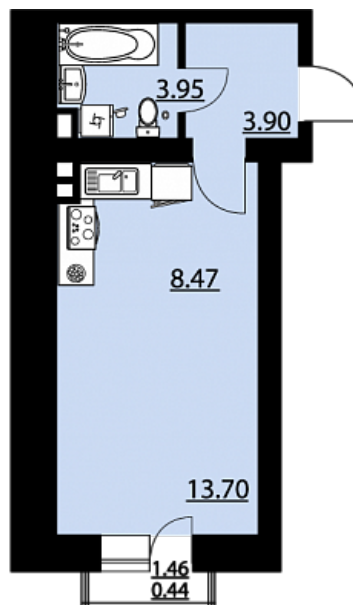

Квартира-студия № 69

ОБЩАЯ ПЛОЩАДЬ, м²

30.46

ЖИЛАЯ, м²

13.7

СРОК СДАЧИ

Дом сдан

Офис продаж в мкр. Жилой массив Олимпийский

Комплекс по адресу: г. Воронеж мкр. Жилой массив Олимпийский, 1, 1 этаж
Ежедневно: 09:00—19:00

Офис продаж в ЖК «Пять звёзд»

ЖК «Пять звёзд», ул. Ворошилова, 1г
Пн.-Пт.: 09:00—19:00
Сб.: 10:00—17:00

Офис продаж в ТРЦ «Московский проспект»

Московский пр-т, 129/1, 1 этаж
Пн.-Пт.: 09:00—20:00
Сб.-Вс.: 10:00—18:00