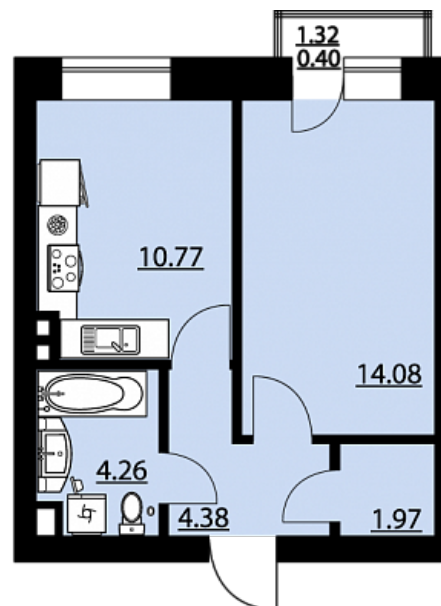

Однокомнатная квартира № 38

ОБЩАЯ ПЛОЩАДЬ, м²

35.86

ЖИЛАЯ, м²

14.08

ПЛОЩАДЬ КУХНИ

10.77

СРОК СДАЧИ

Дом сдан

Офис продаж в мкр. Жилой массив Олимпийский

Комплекс по адресу: г. Воронеж мкр. Жилой массив Олимпийский, 1, 1 этаж
Ежедневно: 09:00—19:00

Офис продаж в ЖК «Пять звёзд»

ЖК «Пять звёзд», ул. Ворошилова, 1г
Пн.-Пт.: 09:00—19:00
Сб.: 10:00—17:00

Офис продаж в ТРЦ «Московский проспект»

Московский пр-т, 129/1, 1 этаж
Пн.-Пт.: 09:00—20:00
Сб.-Вс.: 10:00—18:00