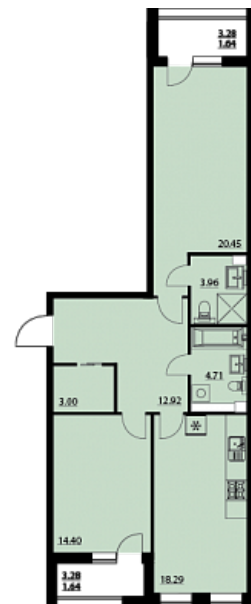

Трёхкомнатная евро-квартира № 325

ОБЩАЯ ПЛОЩАДЬ, м²

81.01

ЖИЛАЯ, м²

34.85

ПЛОЩАДЬ КУХНИ

18.29

СРОК СДАЧИ

II кв. 2023

Офис продаж в мкр. Жилой массив Олимпийский

Комплекс по адресу: г. Воронеж мкр. Жилой массив
Олимпийский, 1, 1 этаж
Ежедневно: 09:00—19:00

Офис продаж в ЖК «Пять звёзд»

ЖК «Пять звёзд», ул. Ворошилова, 1г
Пн.-Пт.: 09:00—19:00
Сб.: 10:00—17:00

Офис продаж в ТРЦ «Московский проспект»

Московский пр-т, 129/1, 1 этаж
Пн.-Пт.: 09:00—20:00
Сб.-Вс.: 10:00—18:00

Этаж 3

Корпус 1