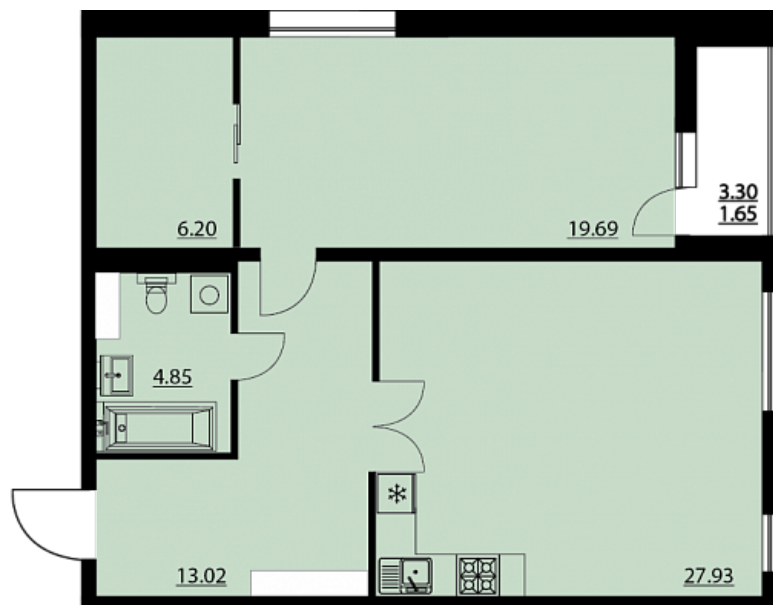

Двухкомнатная евро-квартира № 472

ОБЩАЯ ПЛОЩАДЬ, м²

72.17

ЖИЛАЯ, м²

40.59

ПЛОЩАДЬ КУХНИ

27.93

СРОК СДАЧИ

IV кв. 2023

Офис продаж в мкр. Жилой массив Олимпийский

Комплекс по адресу: г. Воронеж мкр. Жилой массив
Олимпийский, 1, 1 этаж
Ежедневно: 09:00—19:00

Офис продаж в ЖК «Пять звёзд»

ЖК «Пять звёзд», ул. Ворошилова, 1г
Пн.-Пт.: 09:00—19:00
Сб.: 10:00—17:00

Офис продаж в ТРЦ «Московский проспект»

Московский пр-т, 129/1, 1 этаж
Пн.-Пт.: 09:00—20:00
Сб.-Вс.: 10:00—18:00

Этаж 7

Корпус 1