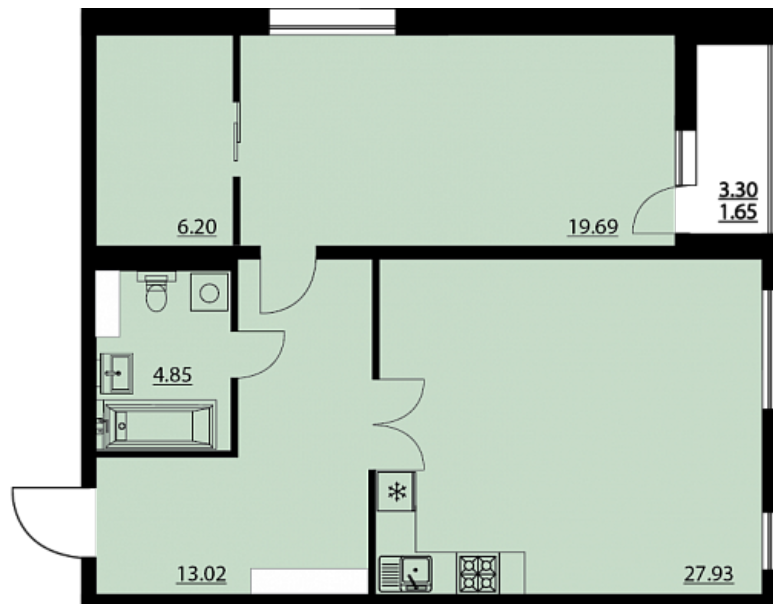

Двухкомнатная евро-квартира № 472

ОБЩАЯ ПЛОЩАДЬ, м²

72.17

ЖИЛАЯ, м²

40.59

ПЛОЩАДЬ КУХНИ

27.93

СРОК СДАЧИ

Дом сдан

Офис продаж в мкр. Жилой массив Олимпийский

Комплекс по адресу: г. Воронеж мкр. Жилой массив
Олимпийский, 1, 1 этаж
Ежедневно: 09:00—19:00

Офис продаж в ЖК «Пять звёзд»

ЖК «Пять звёзд», ул. Ворошилова, 1г
Пн.-Пт.: 09:00—19:00
Сб.: 10:00—17:00

Офис продаж в ТРЦ «Московский проспект»

Московский пр-т, 129/1, 1 этаж
Пн.-Пт.: 09:00—20:00
Сб.-Вс.: 10:00—18:00

Этаж 7

Корпус 1