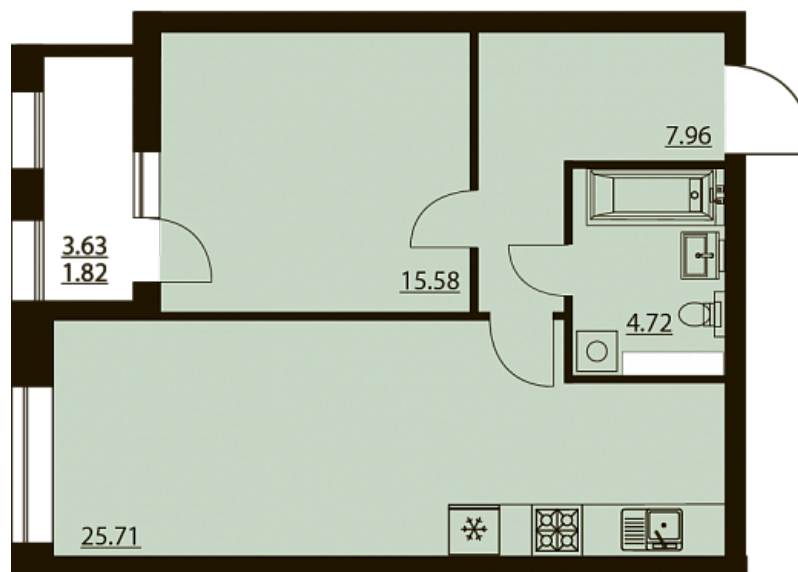

Двухкомнатная евро-квартира № 565

ОБЩАЯ ПЛОЩАДЬ, м²

54.26

ЖИЛАЯ, м²

32.4

ПЛОЩАДЬ КУХНИ

25.71

СРОК СДАЧИ

Дом сдан

Офис продаж в мкр. Жилой массив Олимпийский

Комплекс по адресу: г. Воронеж мкр. Жилой массив
Олимпийский, 1, 1 этаж
Ежедневно: 09:00—19:00

Офис продаж в ЖК «Пять звёзд»

ЖК «Пять звёзд», ул. Ворошилова, 1г
Пн.-Пт.: 09:00—19:00
Сб.: 10:00—17:00

Офис продаж в ТРЦ «Московский проспект»

Московский пр-т, 129/1, 1 этаж
Пн.-Пт.: 09:00—20:00
Сб.-Вс.: 10:00—18:00

Корпус 1