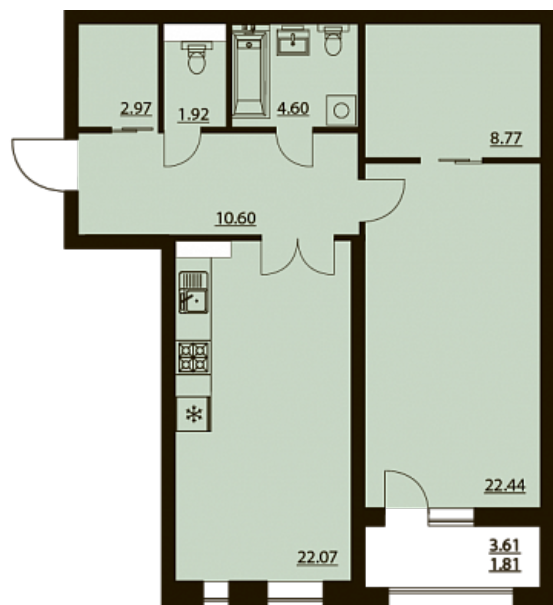

Двухкомнатная евро-квартира № 491

ОБЩАЯ ПЛОЩАДЬ, м²

74.25

ЖИЛАЯ, м²

37.46

ПЛОЩАДЬ КУХНИ

22.07

СРОК СДАЧИ

Дом сдан

Офис продаж в мкр. Жилой массив Олимпийский

Комплекс по адресу: г. Воронеж мкр. Жилой массив
Олимпийский, 1, 1 этаж
Ежедневно: 09:00—19:00

Офис продаж в ЖК «Пять звёзд»

ЖК «Пять звёзд», ул. Ворошилова, 1г
Пн.-Пт.: 09:00—19:00
Сб.: 10:00—17:00

Офис продаж в ТРЦ «Московский проспект»

Московский пр-т, 129/1, 1 этаж
Пн.-Пт.: 09:00—20:00
Сб.-Вс.: 10:00—18:00

Корпус 1