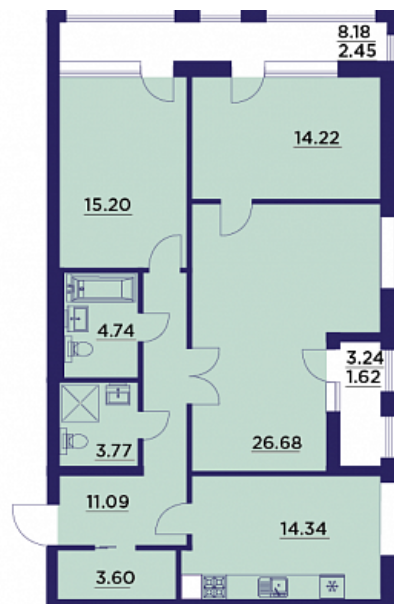

Трёхкомнатная квартира № 16

ОБЩАЯ ПЛОЩАДЬ, м²

97.7

ЖИЛАЯ, м²

56.1

ПЛОЩАДЬ КУХНИ

14.34

СРОК СДАЧИ

IV кв. 2022

Офис продаж в мкр. Жилой массив Олимпийский

Комплекс по адресу: г. Воронеж мкр. Жилой массив Олимпийский, 1, 1 этаж
Ежедневно: 09:00—19:00

Офис продаж в ЖК «Пять звёзд»

ЖК «Пять звёзд», ул. Ворошилова, 1г
Пн.-Пт.: 09:00—19:00
Сб.: 10:00—17:00

Офис продаж в ТРЦ «Московский проспект»

Московский пр-т, 129/1, 1 этаж
Пн.-Пт.: 09:00—20:00
Сб.-Вс.: 10:00—18:00

Корпус 1