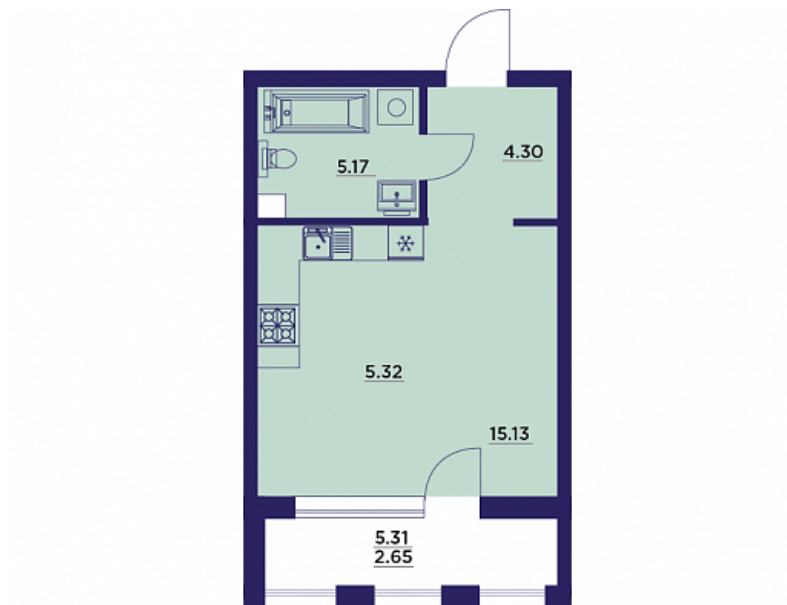

Однокомнатная квартира № 98

ОБЩАЯ ПЛОЩАДЬ, м²

32.57

ЖИЛАЯ, м²

15.13

ПЛОЩАДЬ КУХНИ

5.32

СРОК СДАЧИ

Этаж 2

Корпус 1