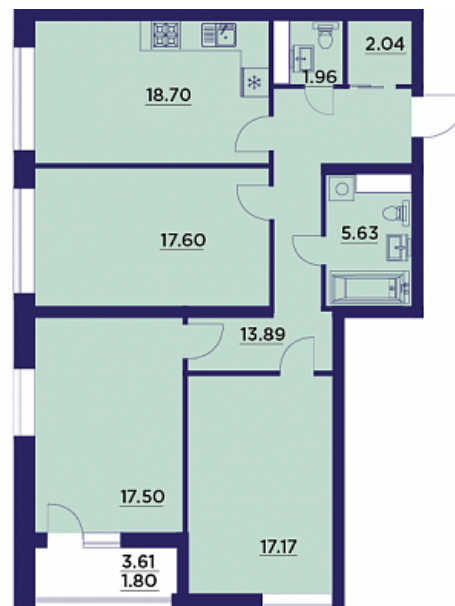

Четырёхкомнатная евро-квартира № 175

ОБЩАЯ ПЛОЩАДЬ, м²

96.29

ЖИЛАЯ, м²

52.27

ПЛОЩАДЬ КУХНИ

18.7

СРОК СДАЧИ

Этаж 9

Корпус 1