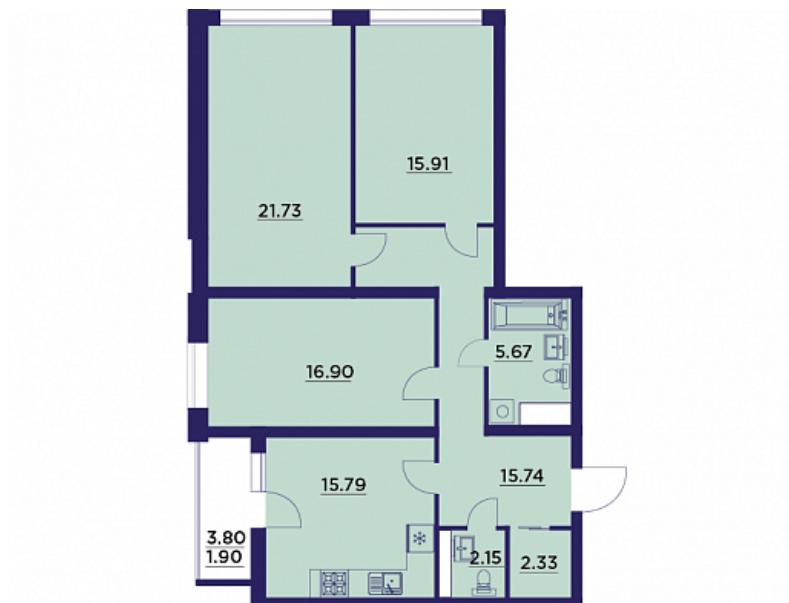

Трёхкомнатная квартира № 146

ОБЩАЯ ПЛОЩАДЬ, м²

98.12

ЖИЛАЯ, м²

54.54

ПЛОЩАДЬ КУХНИ

15.79

СРОК СДАЧИ

Этаж 3

Корпус 1