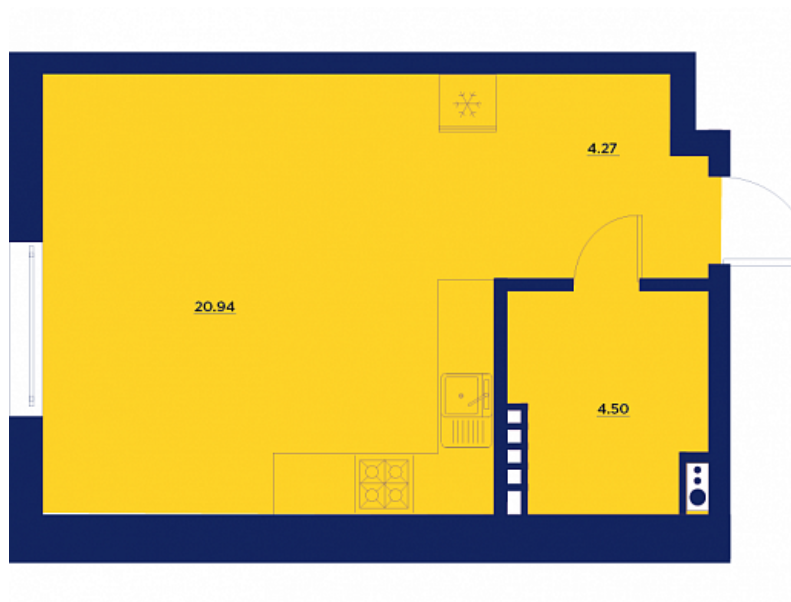

Квартира-студия № 1 180

ОБЩАЯ ПЛОЩАДЬ, м²
29.38

ЖИЛАЯ, м²
15.94

ПЛОЩАДЬ КУХНИ
0

СРОК СДАЧИ
IV кв. 2021

Офис продаж в жилом комплексе

Комплекс по адресу г. Воронеж, жилой массив «Олимпийский», 8, 1 этаж
Ежедневно: 9:00—19:00

Офис продаж в ТРЦ «Московский проспект»

Московский пр-т, 129/1, 1 этаж
Пн.-Пт.: 09:00—20:00
Сб.-Вс.: 10:00—18:00

Ипотечный центр «ВДК»

Массив Олимпийский, д. 1
Пн.-Пт.: 9:00—18:00
Сб.: по предварительной записи
+7 (473) 254-65-62

Этаж 3

Корпус 8