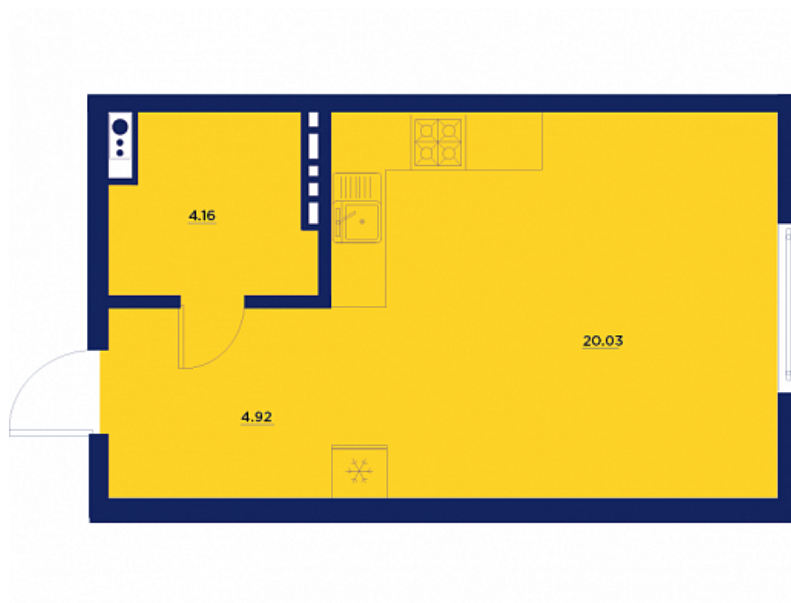

Квартира-студия № 1 178

ОБЩАЯ ПЛОЩАДЬ, м²
28.78

ЖИЛАЯ, м²
15.03

ПЛОЩАДЬ КУХНИ
0

СРОК СДАЧИ
IV кв. 2021

Офис продаж в жилом комплексе

Комплекс по адресу г. Воронеж, жилой массив «Олимпийский», 8, 1 этаж
Ежедневно: 9:00—19:00

Офис продаж в ТРЦ «Московский проспект»

Московский пр-т, 129/1, 1 этаж
Пн.-Пт.: 09:00—20:00
Сб.-Вс.: 10:00—18:00

Ипотечный центр «ВДК»

Массив Олимпийский, д. 1
Пн.-Пт.: 9:00—18:00
Сб.: по предварительной записи
+7 (473) 254-65-62

Этаж 3

Корпус 8