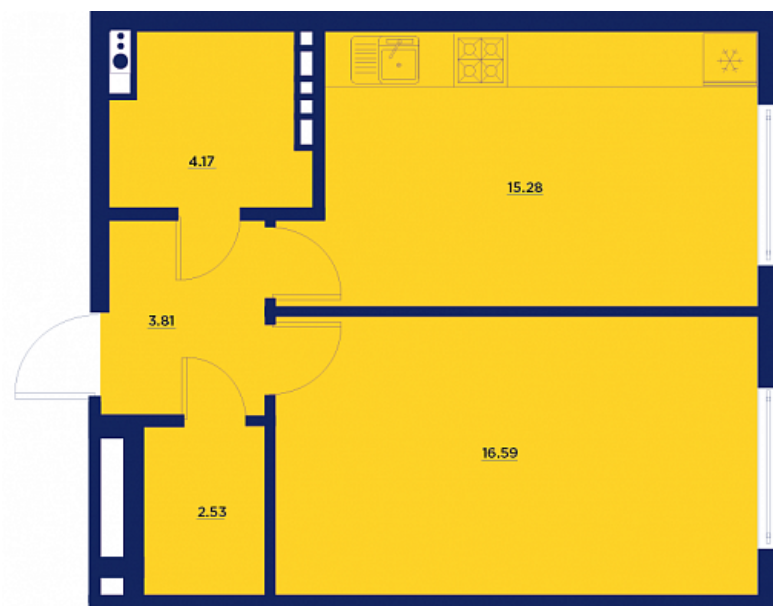

Двухкомнатная евро-квартира № 1 169

ОБЩАЯ ПЛОЩАДЬ, м²

42.38

ЖИЛАЯ, м²

16.59

ПЛОЩАДЬ КУХНИ

15.28

СРОК СДАЧИ

IV кв. 2021

Офис продаж в жилом комплексе

Комплекс по адресу г. Воронеж, жилой массив
«Олимпийский», 8, 1 этаж
Ежедневно: 9:00—19:00

Офис продаж в ТРЦ «Московский проспект»

Московский пр-т, 129/1, 1 этаж
Пн.-Пт.: 09:00—20:00
Сб.-Вс.: 10:00—18:00

Ипотечный центр «ВДК»

Массив Олимпийский, д. 1
Пн.-Пт.: 9:00—18:00
Сб.: по предварительной записи
+7 (473) 254-65-62

Этаж 2

Корпус 8