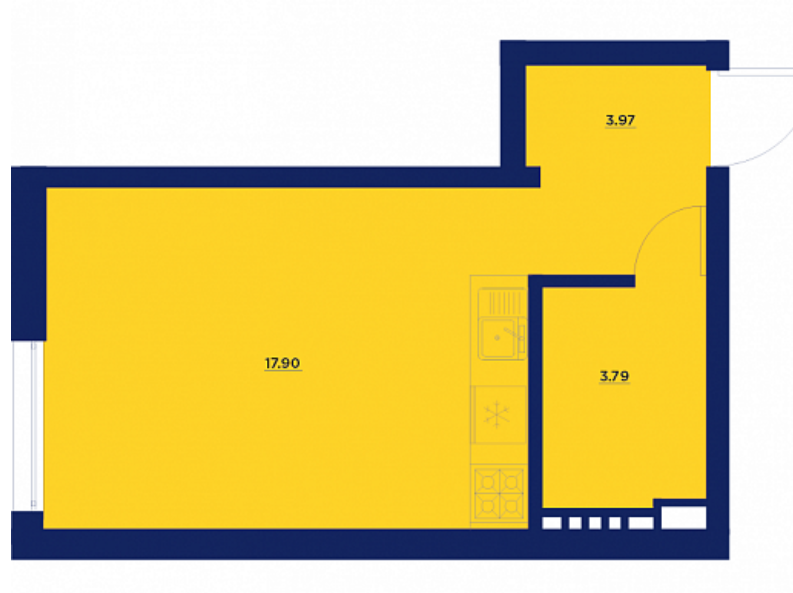

Квартира-студия № 1 156

ОБЩАЯ ПЛОЩАДЬ, м²
25.65

ЖИЛАЯ, м²
12.9

ПЛОЩАДЬ КУХНИ
0

СРОК СДАЧИ
IV кв. 2021

Офис продаж в жилом комплексе

Комплекс по адресу г. Воронеж, жилой массив «Олимпийский», 8, 1 этаж
Ежедневно: 9:00—19:00

Этаж 5

Корпус 7