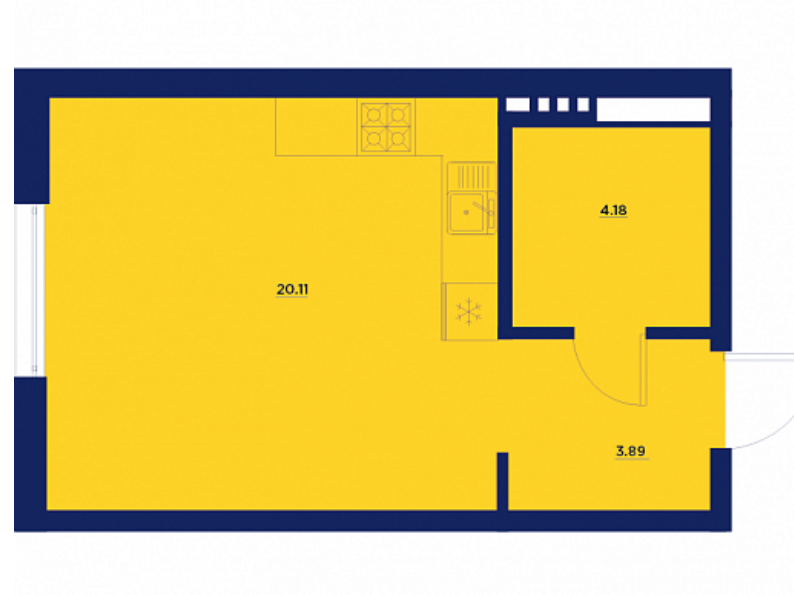

Квартира-студия № 1 151

ОБЩАЯ ПЛОЩАДЬ, м²
28.18

ЖИЛАЯ, м²
15.11

ПЛОЩАДЬ КУХНИ
0

СРОК СДАЧИ
IV кв. 2021

Офис продаж в жилом комплексе

Комплекс по адресу г. Воронеж, жилой массив «Олимпийский», 8, 1 этаж
Ежедневно: 9:00—19:00

Этаж 5

Корпус 7