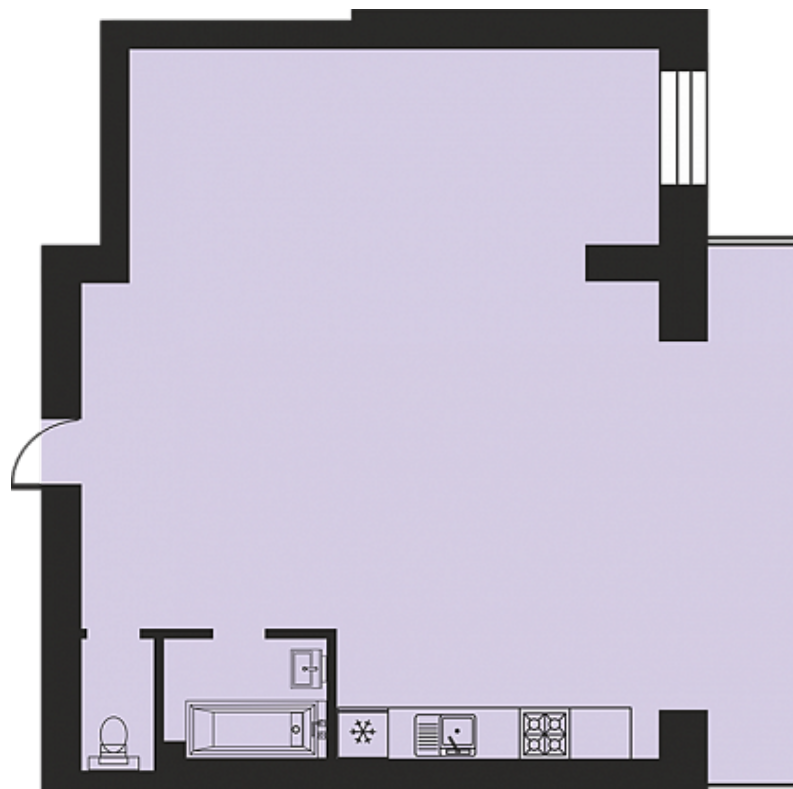

Квартира-студия № 182

ОБЩАЯ ПЛОЩАДЬ, м²

79.2

ЖИЛАЯ, м²

34.9

ПЛОЩАДЬ КУХНИ

0

СРОК СДАЧИ

Дом сдан

Офис продаж в мкр. Жилой массив Олимпийский

Комплекс по адресу: г. Воронеж мкр. Жилой массив Олимпийский, 1, 1 этаж
Ежедневно: 09:00—19:00

Офис продаж в ЖК «Пять звёзд»

ЖК «Пять звёзд», ул. Ворошилова, 1г
Пн.-Пт.: 09:00—19:00
Сб.: 10:00—17:00

Офис продаж в ТРЦ «Московский проспект»

Московский пр-т, 129/1, 1 этаж
Пн.-Пт.: 09:00—20:00
Сб.-Вс.: 10:00—18:00