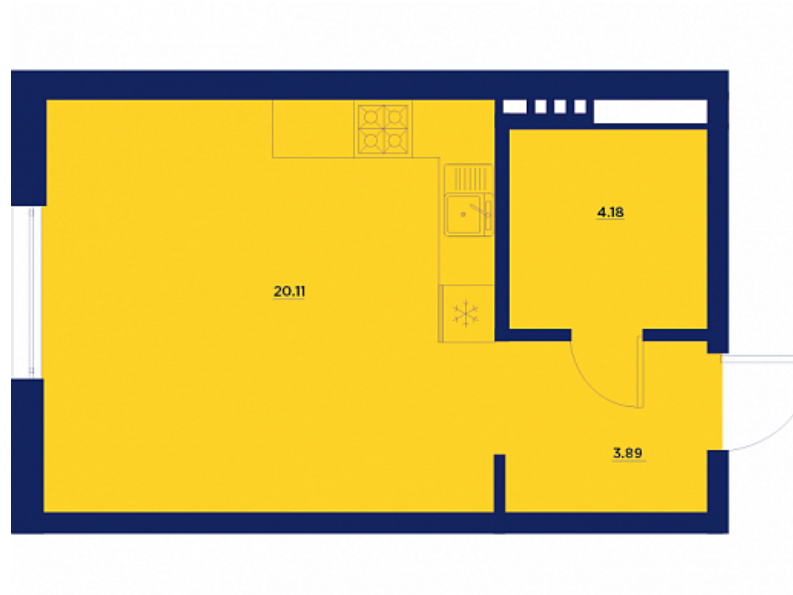

Квартира-студия № 1 127

ОБЩАЯ ПЛОЩАДЬ, м²

28.18

ЖИЛАЯ, м²

15.11

ПЛОЩАДЬ КУХНИ

0

СРОК СДАЧИ

IV кв. 2021

Офис продаж в жилом комплексе

Комплекс по адресу г. Воронеж, жилой массив «Олимпийский», 8, 1 этаж
Ежедневно: 9:00—19:00

Офис продаж в ТРЦ «Московский проспект»

Московский пр-т, 129/1, 1 этаж
Пн.-Пт.: 09:00—20:00
Сб.-Вс.: 10:00—18:00

Ипотечный центр «ВДК»

Массив Олимпийский, д. 1
Пн.-Пт.: 9:00—18:00
Сб.: по предварительной записи
+7 (473) 254-65-62

Корпус 7