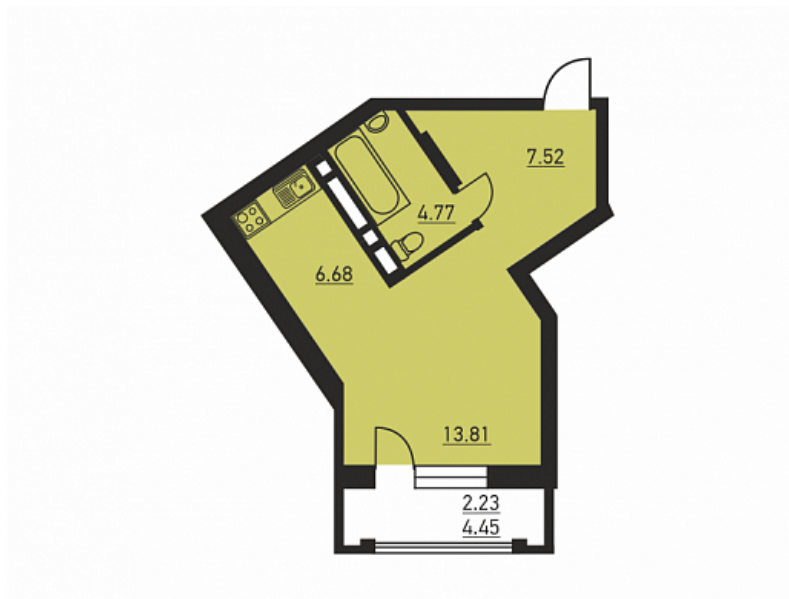

Квартира-студия № 182

ОБЩАЯ ПЛОЩАДЬ, м²

35.01

ЖИЛАЯ, м²

13.81

ПЛОЩАДЬ КУХНИ

0

СРОК СДАЧИ

Этаж 13

Корпус 1