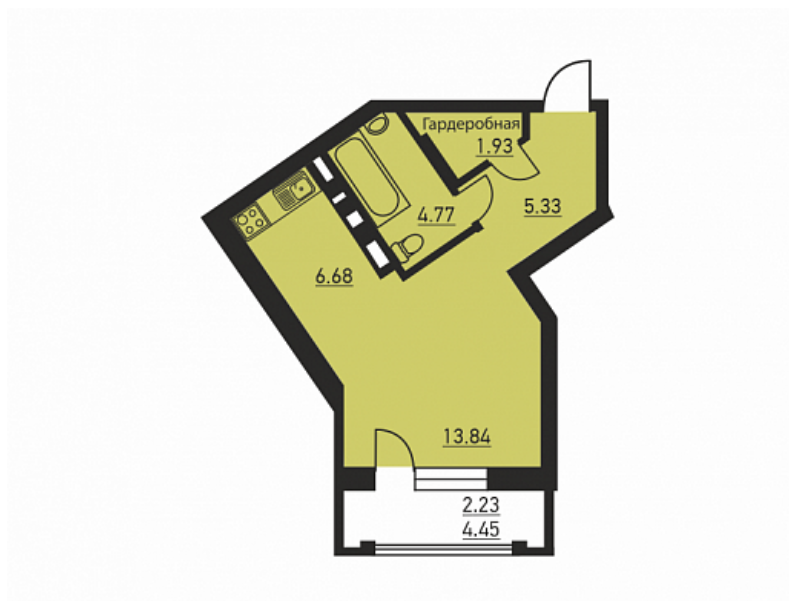

Квартира-студия № 175

ОБЩАЯ ПЛОЩАДЬ, м²

34.78

ЖИЛАЯ, м²

13.84

ПЛОЩАДЬ КУХНИ

0

СРОК СДАЧИ

I кв. 2021

Офис продаж в жилом комплексе

Комплекс по адресу г. Воронеж, жилой массив «Олимпийский», 8, 1 этаж
Ежедневно: 9:00—19:00

Офис продаж в ТРЦ «Московский проспект»

Московский пр-т, 129/1, 1 этаж
Пн.-Пт.: 09:00—20:00
Сб.-Вс.: 10:00—18:00