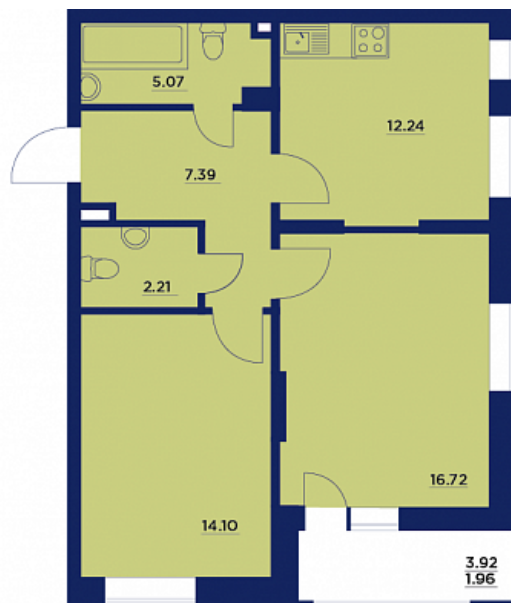

Двухкомнатная квартира № 144

ОБЩАЯ ПЛОЩАДЬ, м²

59.69

ЖИЛАЯ, м²

30.82

ПЛОЩАДЬ КУХНИ

12.24

СРОК СДАЧИ

Этаж 8

Корпус 1