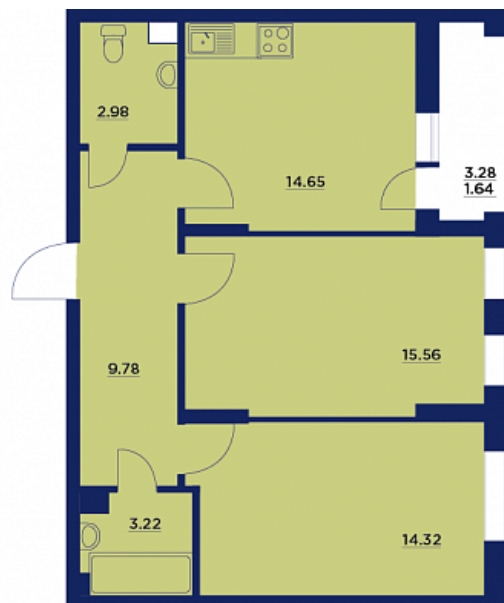

Двухкомнатная квартира № 128

ОБЩАЯ ПЛОЩАДЬ, м²

61.92

ЖИЛАЯ, м²

29.88

ПЛОЩАДЬ КУХНИ

14.07

СРОК СДАЧИ

Этаж 6

Корпус 1