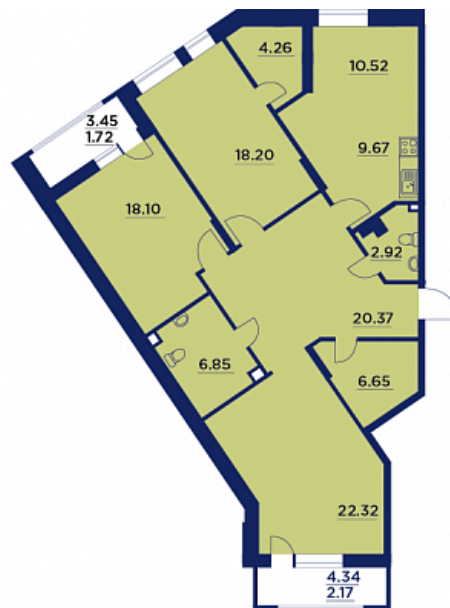

Четырёхкомнатная евро-квартира № 119

ОБЩАЯ ПЛОЩАДЬ, м²

123.46

ЖИЛАЯ, м²

69.14

ПЛОЩАДЬ КУХНИ

20.19

СРОК СДАЧИ

I кв. 2021

Офис продаж в жилом комплексе

Комплекс по адресу г. Воронеж, жилой массив «Олимпийский», 8, 1 этаж
Ежедневно: 9:00—19:00

Офис продаж в ТРЦ «Московский проспект»

Московский пр-т, 129/1, 1 этаж
Пн.-Пт.: 09:00—20:00
Сб.-Вс.: 10:00—18:00