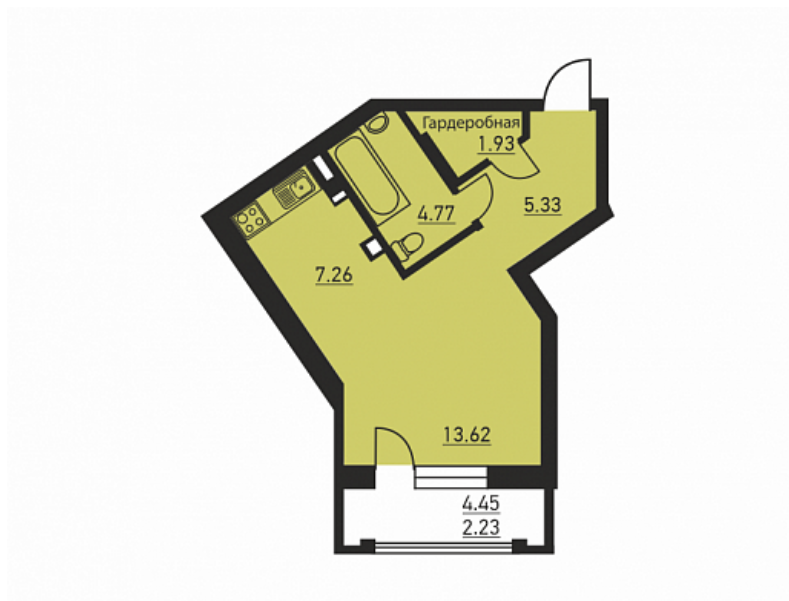

Квартира-студия № 105

ОБЩАЯ ПЛОЩАДЬ, м²

35.14

ЖИЛАЯ, м²

13.62

ПЛОЩАДЬ КУХНИ

0

СРОК СДАЧИ

Сб.-Вс.: 10:00—18:00

Этаж 2

Корпус 1