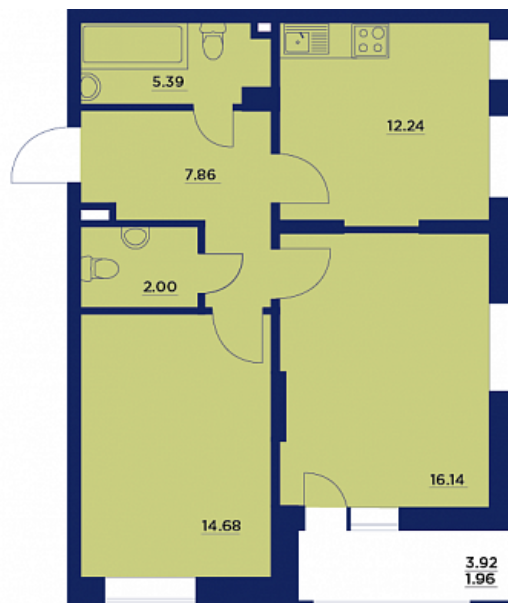

Двухкомнатная квартира № 102

ОБЩАЯ ПЛОЩАДЬ, м²

60.19

ЖИЛАЯ, м²

30.82

ПЛОЩАДЬ КУХНИ

12.24

СРОК СДАЧИ

Дом сдан

Офис продаж в мкр. Жилой массив Олимпийский

Комплекс по адресу: г. Воронеж мкр. Жилой массив Олимпийский, 1, 1 этаж
Ежедневно: 09:00—19:00

Офис продаж в ЖК «Пять звёзд»

ЖК «Пять звёзд», ул. Ворошилова, 1г
Пн.-Пт.: 09:00—19:00
Сб.: 10:00—17:00

Офис продаж в ТРЦ «Московский проспект»

Московский пр-т, 129/1, 1 этаж
Пн.-Пт.: 09:00—20:00
Сб.-Вс.: 10:00—18:00