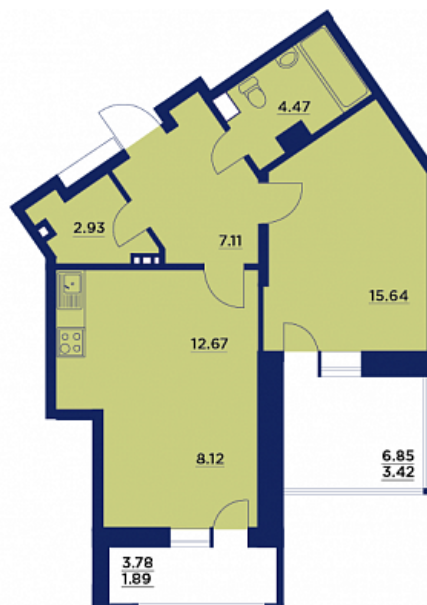

Двухкомнатная евро-квартира № 26

ОБЩАЯ ПЛОЩАДЬ, м²
56.25

ЖИЛАЯ, м²
28.31

ПЛОЩАДЬ КУХНИ
8.12

СРОК СДАЧИ
I кв. 2021

Офис продаж в жилом комплексе

Комплекс по адресу г. Воронеж, жилой массив «Олимпийский», 8, 1 этаж
Ежедневно: 9:00—19:00

Офис продаж в ТРЦ «Московский проспект»

Московский пр-т, 129/1, 1 этаж
Пн.-Пт.: 09:00—20:00
Сб.-Вс.: 10:00—18:00

Планировка этажа

Этаж 10

Корпус 1