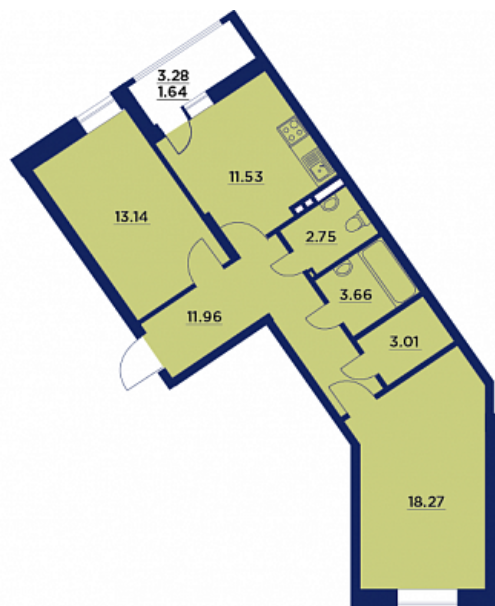

Двухкомнатная квартира № 7

ОБЩАЯ ПЛОЩАДЬ, м²

65.96

ЖИЛАЯ, м²

31.41

ПЛОЩАДЬ КУХНИ

11.53

СРОК СДАЧИ

Этаж 4

Корпус 1