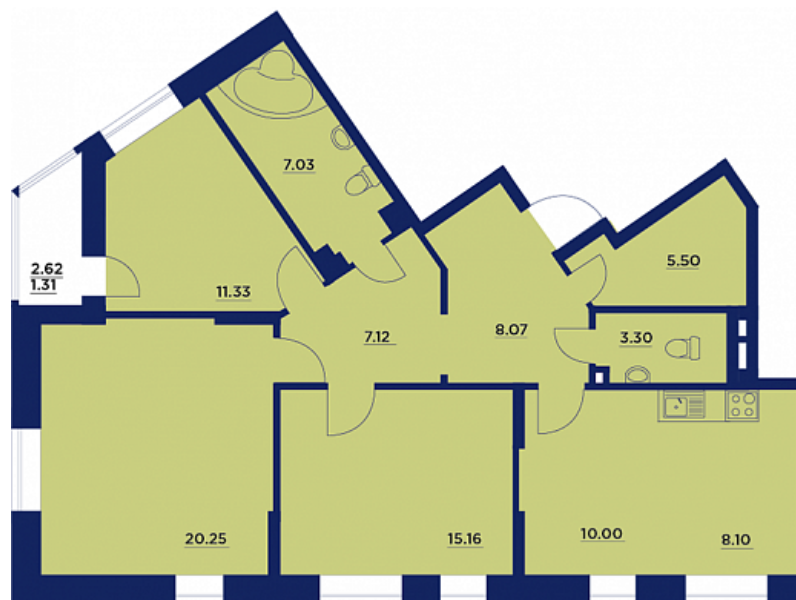

Четырёхкомнатная евро-квартира № 3

ОБЩАЯ ПЛОЩАДЬ, м²

97.17

ЖИЛАЯ, м²

56.74

ПЛОЩАДЬ КУХНИ

18.1

СРОК СДАЧИ

Этаж 2

Корпус 1