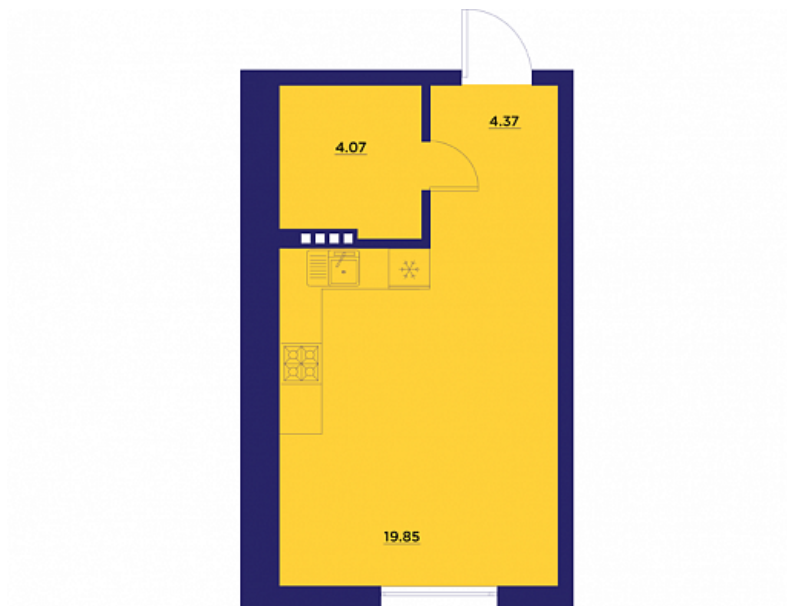

Однокомнатная квартира № 16

ОБЩАЯ ПЛОЩАДЬ, м²
28.29

ЖИЛАЯ, м²
14.85

ПЛОЩАДЬ КУХНИ
5

СРОК СДАЧИ
IV кв. 2020

Офис продаж в жилом комплексе

Комплекс по адресу г. Воронеж, жилой массив «Олимпийский», 8, 1 этаж
Ежедневно: 9:00—19:00

Этаж 3

Корпус 5