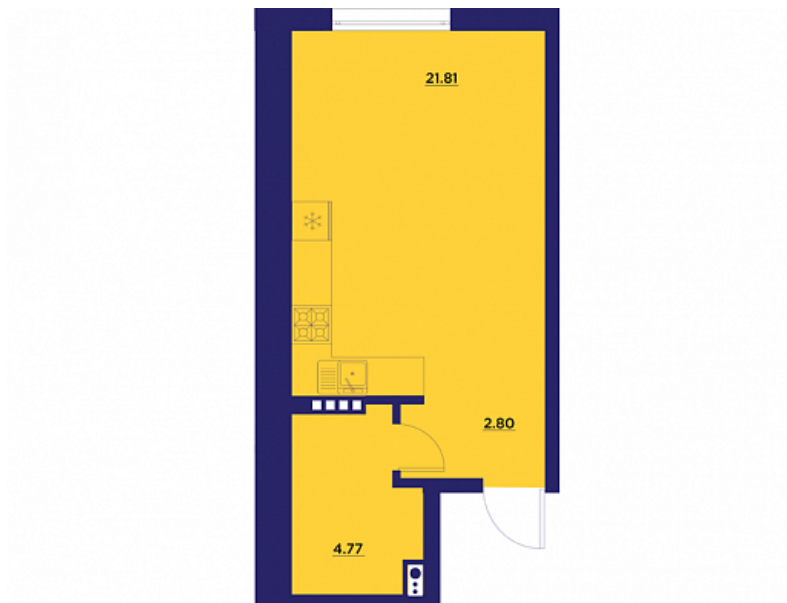

Однокомнатная квартира № 8

ОБЩАЯ ПЛОЩАДЬ, м²
29.38

ЖИЛАЯ, м²
16.81

ПЛОЩАДЬ КУХНИ
5

СРОК СДАЧИ
IV кв. 2020

Офис продаж в жилом комплексе

Комплекс по адресу г. Воронеж, жилой массив «Олимпийский», 8, 1 этаж
Ежедневно: 9:00—19:00

Офис продаж в ТРЦ «Московский проспект»

Московский пр-т, 129/1, 1 этаж
Пн.-Пт.: 09:00—20:00
Сб.-Вс.: 10:00—18:00

Ипотечный центр «ВДК»

Массив Олимпийский, д. 1
Пн.-Пт.: 9:00—18:00
Сб.: по предварительной записи
+7 (473) 254-65-62

Этаж 2

Корпус 5