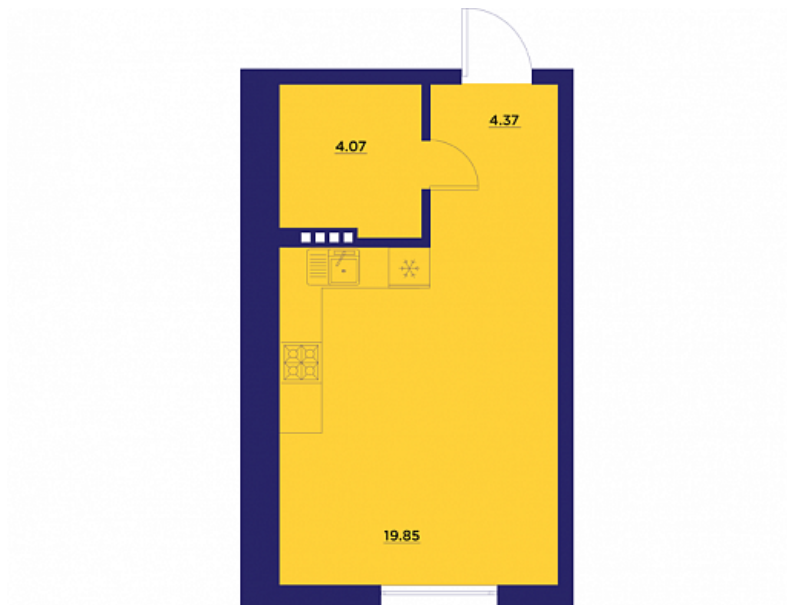

Однокомнатная квартира № 7

ОБЩАЯ ПЛОЩАДЬ, м²
28.29

ЖИЛАЯ, м²
14.85

ПЛОЩАДЬ КУХНИ
5

СРОК СДАЧИ
IV кв. 2020

Офис продаж в жилом комплексе

Комплекс по адресу г. Воронеж, жилой массив «Олимпийский», 8, 1 этаж
Ежедневно: 9:00—19:00

Этаж 2

Корпус 5