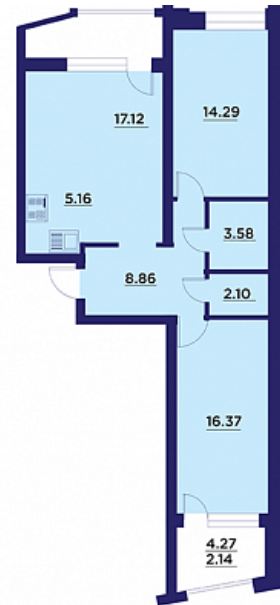

Трёхкомнатная евро-квартира № 809

ОБЩАЯ ПЛОЩАДЬ, м²
72.23

ЖИЛАЯ, м²
30.96

ПЛОЩАДЬ КУХНИ
22.28

СРОК СДАЧИ
IV кв. 2020

Офис продаж в жилом комплексе

Комплекс по адресу г. Воронеж, жилой массив «Олимпийский», 8, 1 этаж
Ежедневно: 9:00—19:00

Этаж 2

Корпус 16