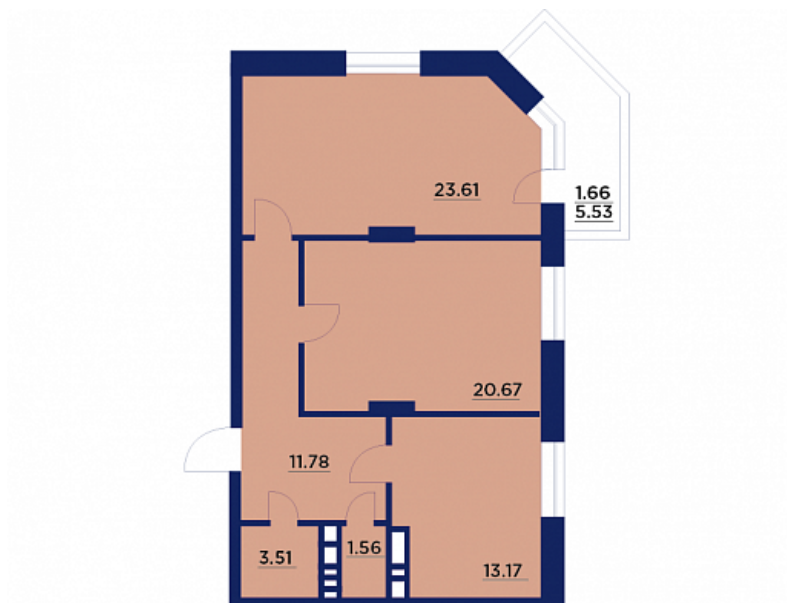

Двухкомнатная квартира № 143

ОБЩАЯ ПЛОЩАДЬ, м²

76.53

ЖИЛАЯ, м²

44.28

ПЛОЩАДЬ КУХНИ

13.17

СРОК СДАЧИ

Этаж 22

Корпус 9/2