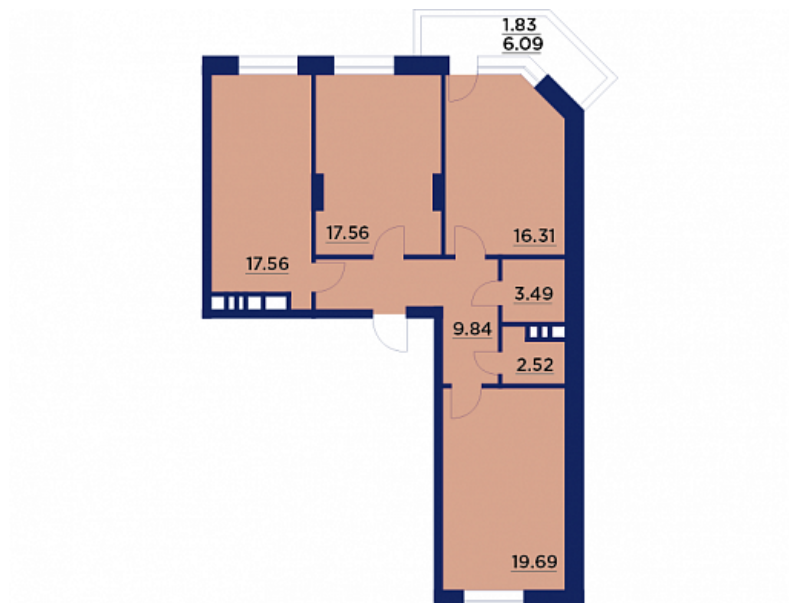

Трёхкомнатная квартира № 130

ОБЩАЯ ПЛОЩАДЬ, м²

90.36

ЖИЛАЯ, м²

53.31

ПЛОЩАДЬ КУХНИ

17.56

СРОК СДАЧИ

Этаж 20

Корпус 9/2