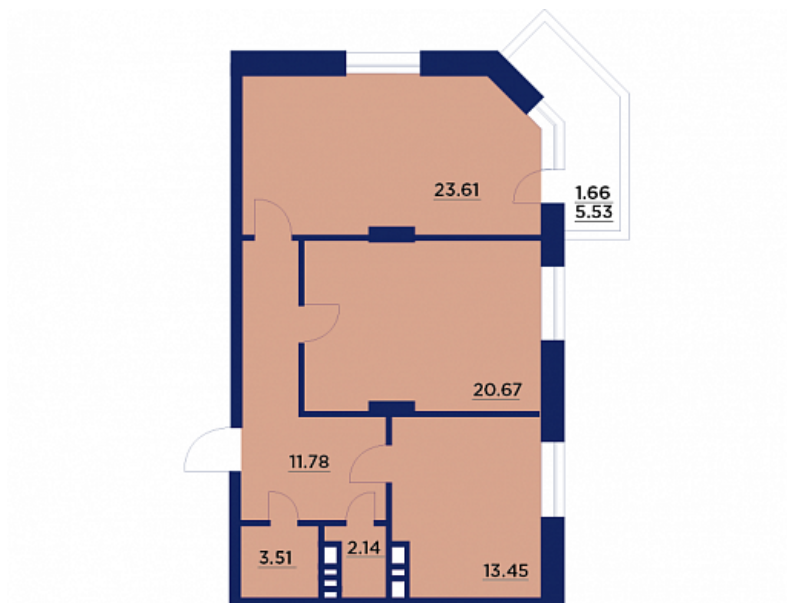

Двухкомнатная квартира № 108

ОБЩАЯ ПЛОЩАДЬ, м²

76.69

ЖИЛАЯ, м²

44.28

ПЛОЩАДЬ КУХНИ

13.23

СРОК СДАЧИ

Этаж 17

Корпус 9/2