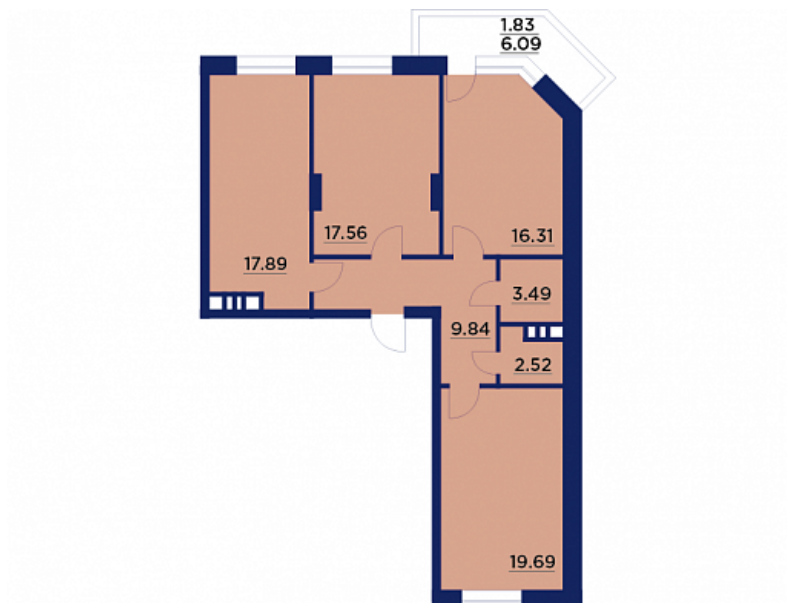

Трёхкомнатная квартира № 102

ОБЩАЯ ПЛОЩАДЬ, м²

88.76

ЖИЛАЯ, м²

53.56

ПЛОЩАДЬ КУХНИ

17.69

СРОК СДАЧИ

Этаж 16

Корпус 9/2