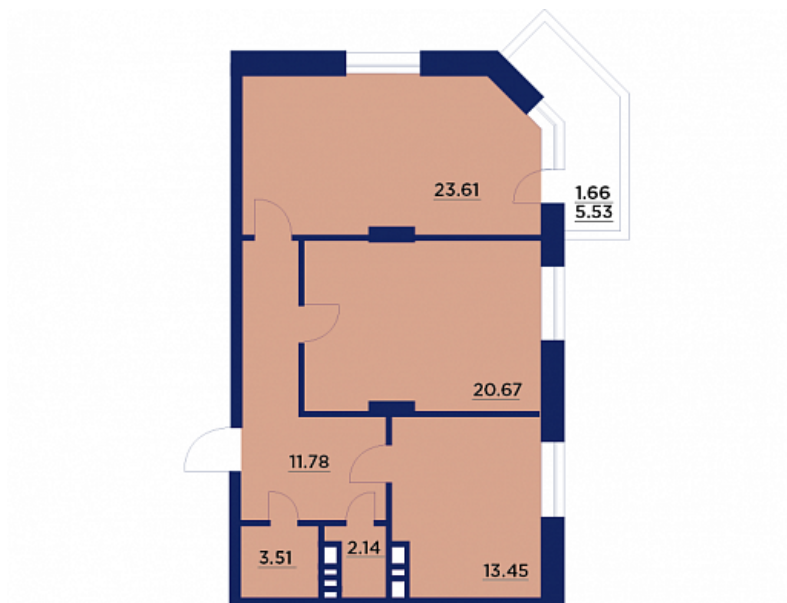

Двухкомнатная квартира № 94

ОБЩАЯ ПЛОЩАДЬ, м²

76.62

ЖИЛАЯ, м²

44.28

ПЛОЩАДЬ КУХНИ

13.28

СРОК СДАЧИ

I кв. 2022

Офис продаж в жилом комплексе

Комплекс по адресу г. Воронеж, жилой массив «Олимпийский», 8, 1 этаж
Ежедневно: 9:00—19:00

Офис продаж в ТРЦ «Московский проспект»

Московский пр-т, 129/1, 1 этаж
Пн.-Пт.: 09:00—20:00
Сб.-Вс.: 10:00—18:00