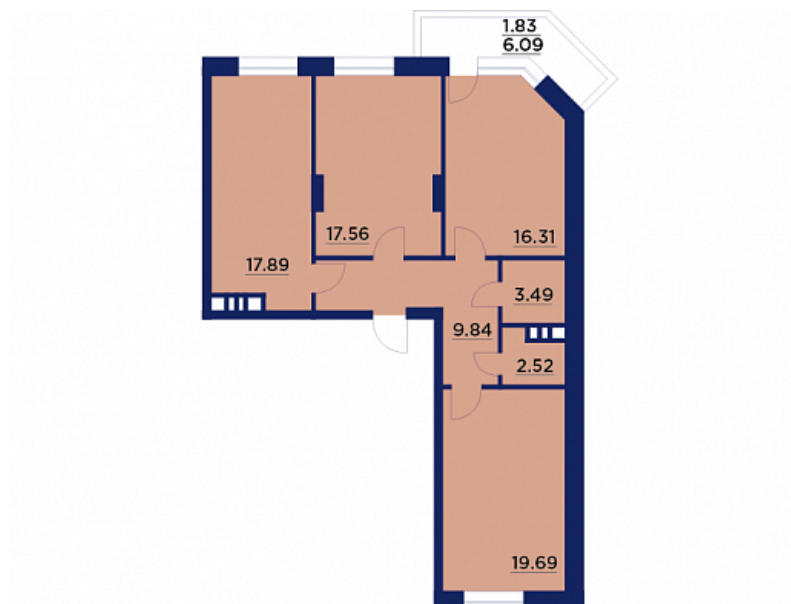

Трёхкомнатная квартира № 81

ОБЩАЯ ПЛОЩАДЬ, м²

90.64

ЖИЛАЯ, м²

53.31

ПЛОЩАДЬ КУХНИ

17.75

СРОК СДАЧИ

I кв. 2022

Офис продаж в жилом комплексе

Комплекс по адресу г. Воронеж, жилой массив «Олимпийский», 8, 1 этаж
Ежедневно: 9:00—19:00

Офис продаж в ТРЦ «Московский проспект»

Московский пр-т, 129/1, 1 этаж
Пн.-Пт.: 09:00—20:00
Сб.-Вс.: 10:00—18:00