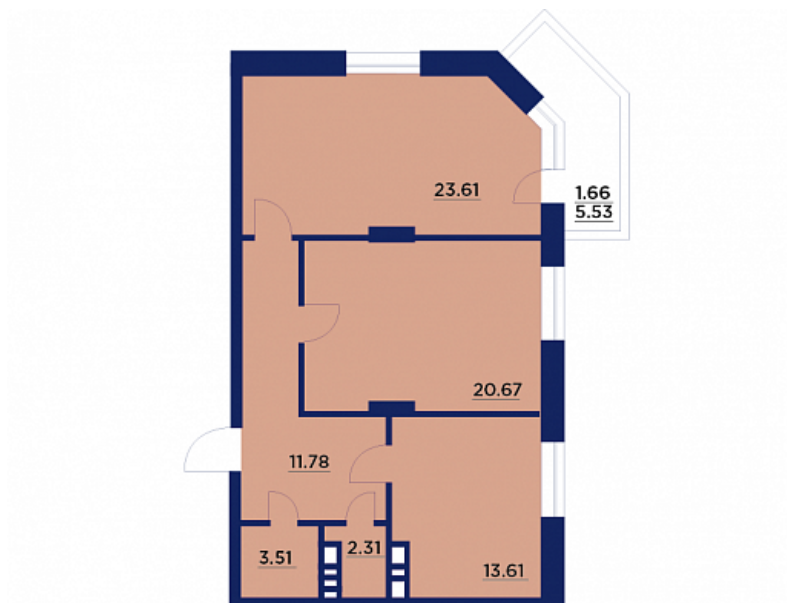

Двухкомнатная квартира № 59

ОБЩАЯ ПЛОЩАДЬ, м²

77.03

ЖИЛАЯ, м²

44.28

ПЛОЩАДЬ КУХНИ

13.55

СРОК СДАЧИ

Этаж 10

Корпус 9/2