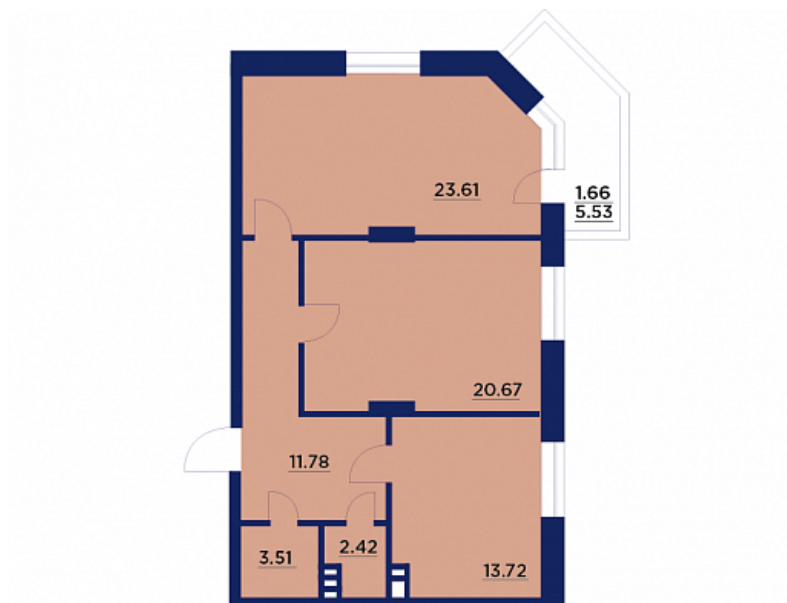

Двухкомнатная квартира № 31

ОБЩАЯ ПЛОЩАДЬ, м²

77.25

ЖИЛАЯ, м²

44.28

ПЛОЩАДЬ КУХНИ

13.66

СРОК СДАЧИ

Этаж 6

Корпус 9/2