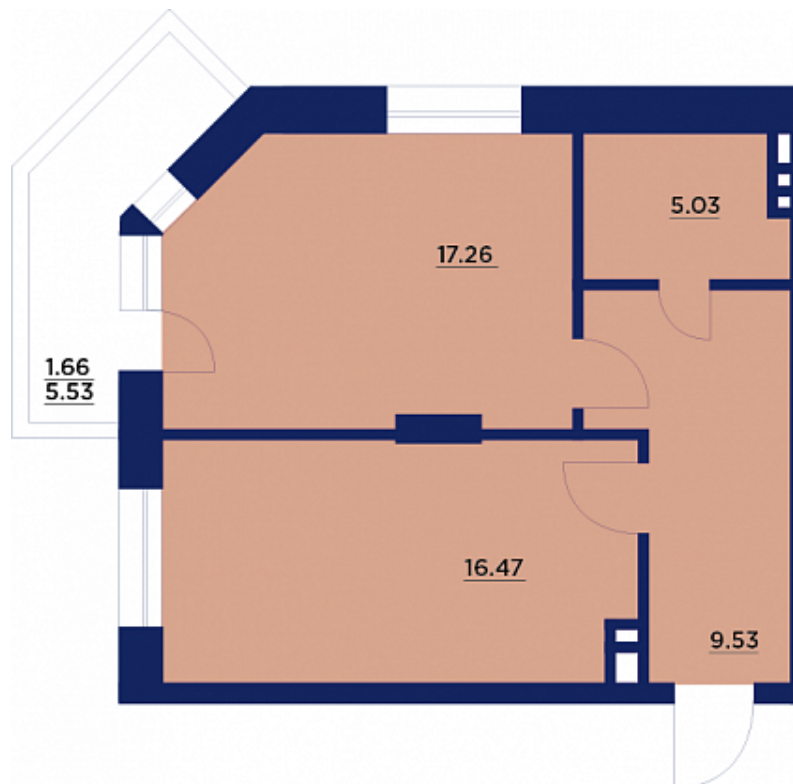

Однокомнатная квартира № 30

ОБЩАЯ ПЛОЩАДЬ, м²

49.87

ЖИЛАЯ, м²

17.26

ПЛОЩАДЬ КУХНИ

16.79

СРОК СДАЧИ

Этаж 6

Корпус 9/2