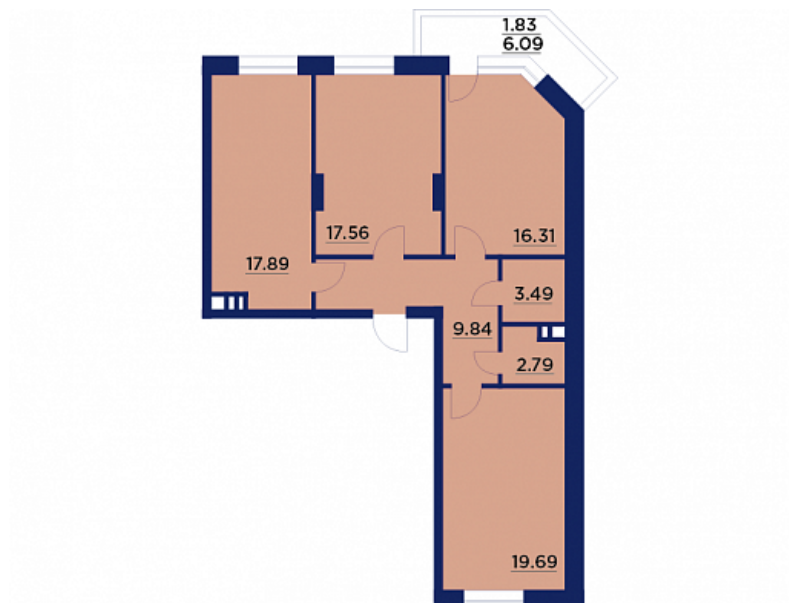

Трёхкомнатная квартира № 11

ОБЩАЯ ПЛОЩАДЬ, м²

89.4

ЖИЛАЯ, м²

53.56

ПЛОЩАДЬ КУХНИ

17.89

СРОК СДАЧИ

I кв. 2022

Офис продаж в жилом комплексе

Комплекс по адресу г. Воронеж, жилой массив «Олимпийский», 8, 1 этаж
Ежедневно: 9:00—19:00

Офис продаж в ТРЦ «Московский проспект»

Московский пр-т, 129/1, 1 этаж
Пн.-Пт.: 09:00—20:00
Сб.-Вс.: 10:00—18:00