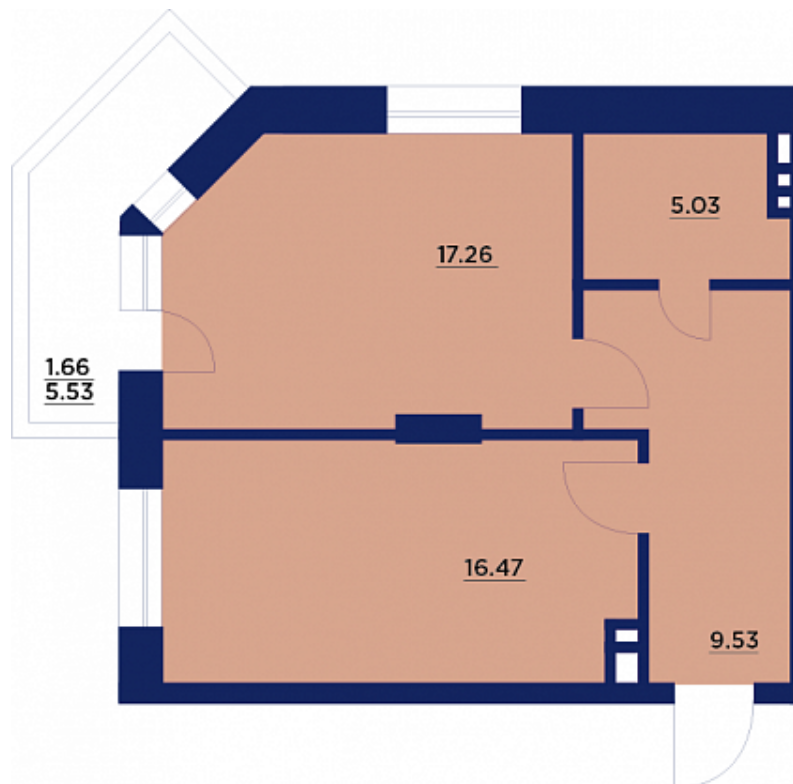

Однокомнатная квартира № 9

ОБЩАЯ ПЛОЩАДЬ, м²

49.95

ЖИЛАЯ, м²

17.26

ПЛОЩАДЬ КУХНИ

16.47

СРОК СДАЧИ

Этаж 3

Корпус 9/2