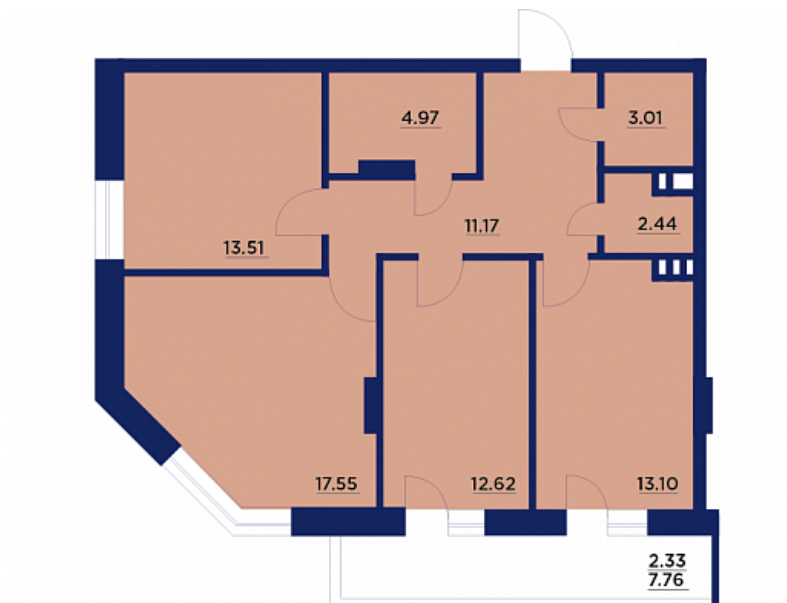

Трёхкомнатная квартира № 7

ОБЩАЯ ПЛОЩАДЬ, м²

80.7

ЖИЛАЯ, м²

43.68

ПЛОЩАДЬ КУХНИ

13.1

СРОК СДАЧИ

Этаж 2

Корпус 9/2