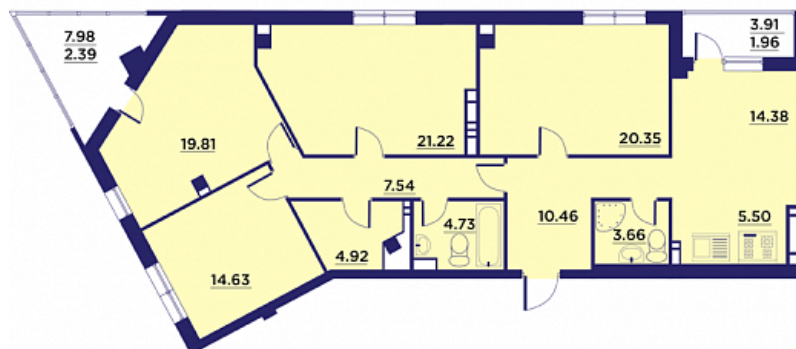

Пятикомнатная евро-квартира № 180

ОБЩАЯ ПЛОЩАДЬ, м²

136.9

ЖИЛАЯ, м²

79.1

ПЛОЩАДЬ КУХНИ

19

СРОК СДАЧИ

Дом сдан

Офис продаж в мкр. Жилой массив Олимпийский

Комплекс по адресу: г. Воронеж мкр. Жилой массив
Олимпийский, 1, 1 этаж
Ежедневно: 09:00—19:00

Офис продаж в ЖК «Пять звёзд»

ЖК «Пять звёзд», ул. Ворошилова, 1г
Пн.-Пт.: 09:00—19:00
Сб.: 10:00—17:00

Офис продаж в ТРЦ «Московский проспект»

Московский пр-т, 129/1, 1 этаж
Пн.-Пт.: 09:00—20:00
Сб.-Вс.: 10:00—18:00

Этаж 21

Корпус 1