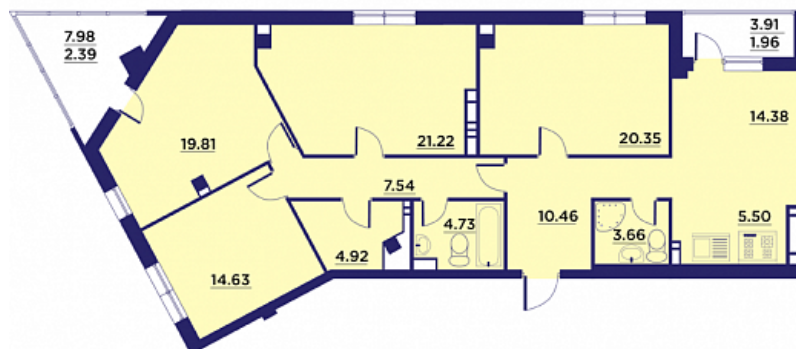

Пятикомнатная евро-квартира № 173

ОБЩАЯ ПЛОЩАДЬ, м²

133.64

ЖИЛАЯ, м²

77.99

ПЛОЩАДЬ КУХНИ

19.13

СРОК СДАЧИ

Дом сдан

Офис продаж в жилом комплексе

Комплекс по адресу г. Воронеж, жилой массив «Олимпийский», 8, 1 этаж
Ежедневно: 9:00—19:00

Офис продаж в ТРЦ «Московский проспект»

Московский пр-т, 129/1, 1 этаж
Пн.-Пт.: 09:00—20:00
Сб.-Вс.: 10:00—18:00

Этаж 20

Корпус 1