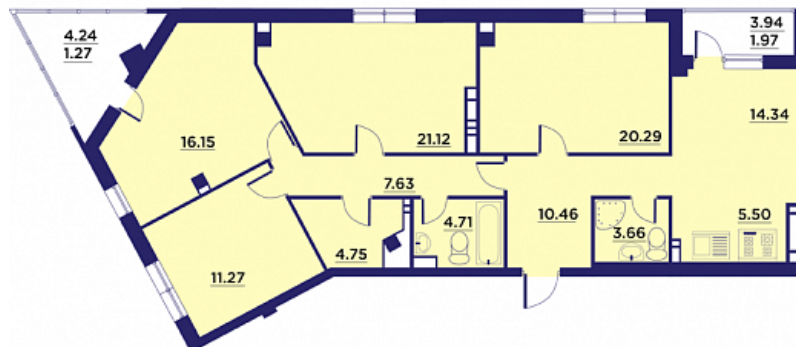

Пятикомнатная евро-квартира № 131

ОБЩАЯ ПЛОЩАДЬ, м²

128.2

ЖИЛАЯ, м²

73

ПЛОЩАДЬ КУХНИ

18.9

СРОК СДАЧИ

Дом сдан

Офис продаж в мкр. Жилой массив Олимпийский

Комплекс по адресу: г. Воронеж мкр. Жилой массив
Олимпийский, 1, 1 этаж
Ежедневно: 09:00—19:00

Офис продаж в ЖК «Пять звёзд»

ЖК «Пять звёзд», ул. Ворошилова, 1г
Пн.-Пт.: 09:00—19:00
Сб.: 10:00—17:00

Офис продаж в ТРЦ «Московский проспект»

Московский пр-т, 129/1, 1 этаж
Пн.-Пт.: 09:00—20:00
Сб.-Вс.: 10:00—18:00

Этаж 14

Корпус 1