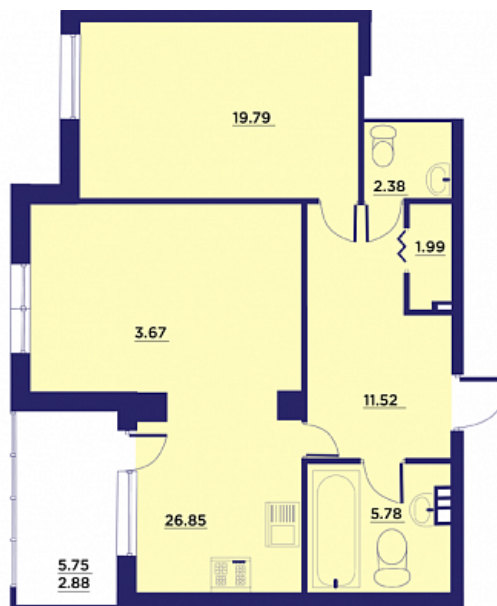

Двухкомнатная евро-квартира № 47

ОБЩАЯ ПЛОЩАДЬ, м²

79.37

ЖИЛАЯ, м²

19.46

ПЛОЩАДЬ КУХНИ

30.44

СРОК СДАЧИ

Этаж 3

Корпус 1