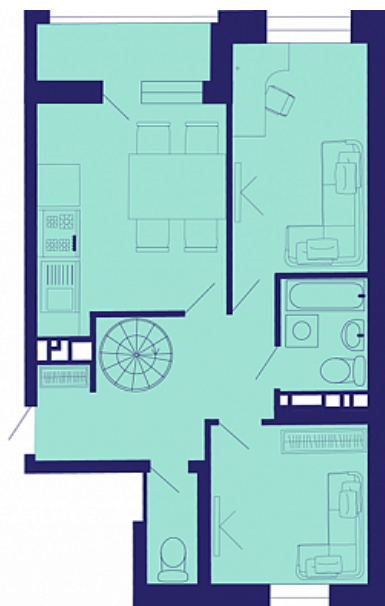

Трёхкомнатная евро-квартира № 716

ОБЩАЯ ПЛОЩАДЬ, м²

89.29

ЖИЛАЯ, м²

26.09

ПЛОЩАДЬ КУХНИ

18.51

СРОК СДАЧИ

Дом сдан

Офис продаж в жилом комплексе

Комплекс по адресу г. Воронеж, жилой массив
«Олимпийский», 8, 1 этаж
Ежедневно: 9:00—19:00

Офис продаж в ТРЦ «Московский проспект»

Московский пр-т, 129/1, 1 этаж
Пн.-Пт.: 09:00—20:00
Сб.-Вс.: 10:00—18:00

Ипотечный центр «ВДК»

Массив Олимпийский, д. 1
Пн.-Пт.: 9:00—18:00
Сб.: по предварительной записи
+7 (473) 254-65-62